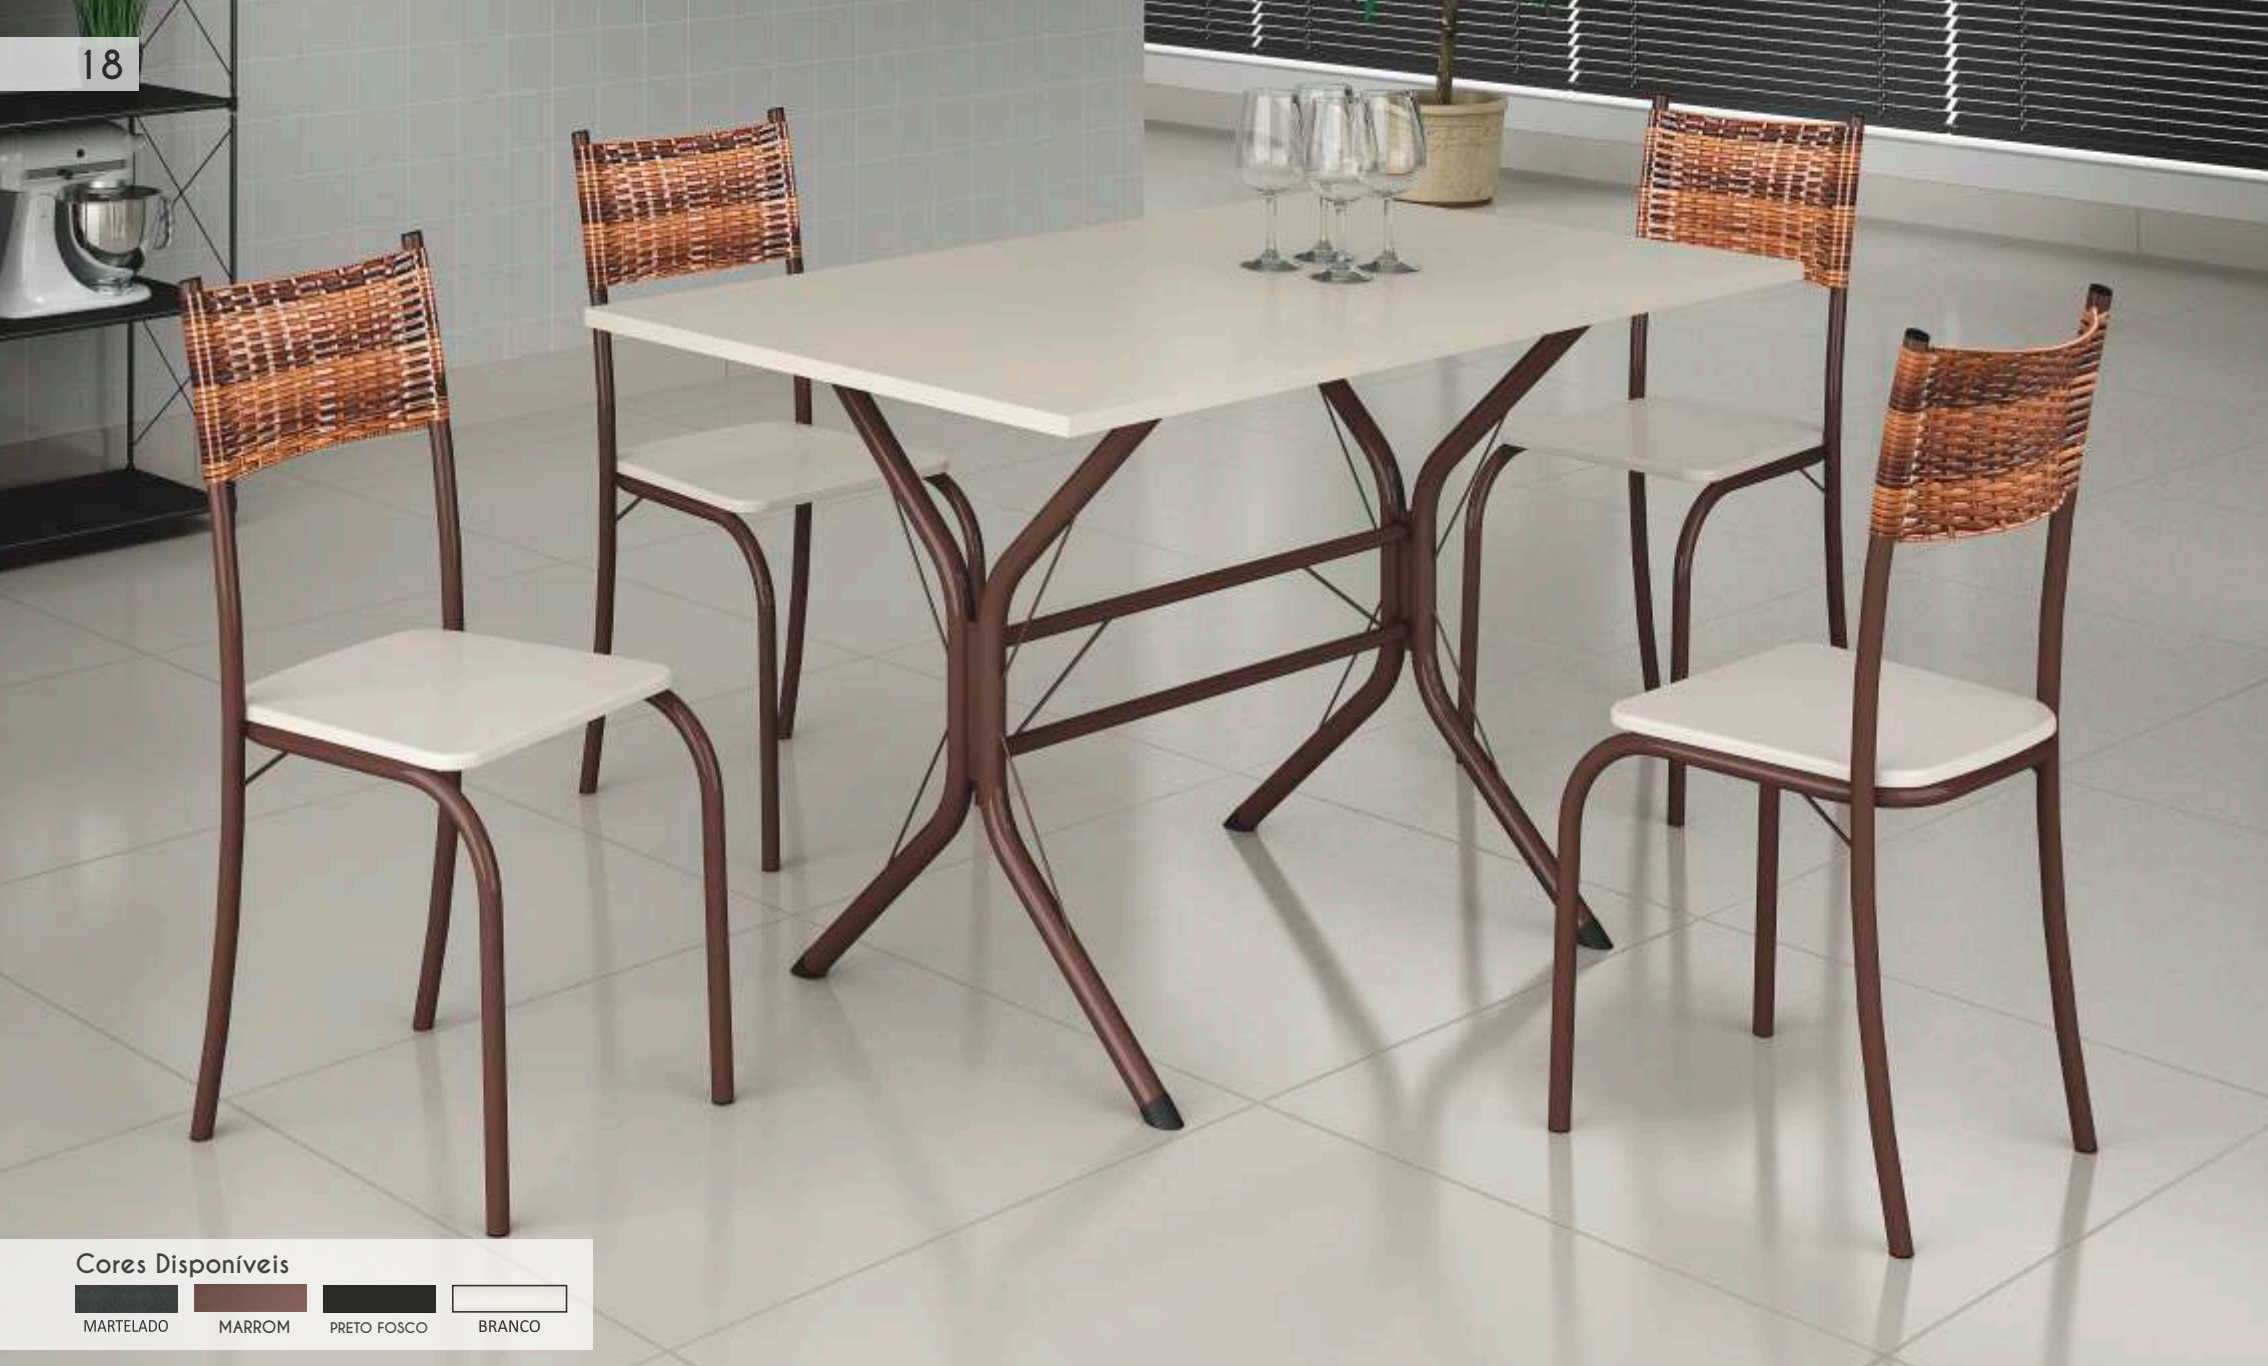

Cores Disponíveis

MARTELADO

MARROM

PRETO FOSCO

BRANCO

Conjunto Atlanta

Conjunto Atlanta c/6 cadeiras 1,40x0,75 (7812)

Conjunto Atlanta c/4 cadeiras 1,20x0,75 (7811)

Conjunto Atlanta c/4 cadeiras 1,00x0,60 (8140)

BASE: CABO FRIO (7284)

Alt.: 0,75m

Tubo: 1,1/4"

Tampo: Ardósia (1221)

CADEIRA: ATLANTA (5105)

Alt.: 0,85m

Tubo: 7/8"